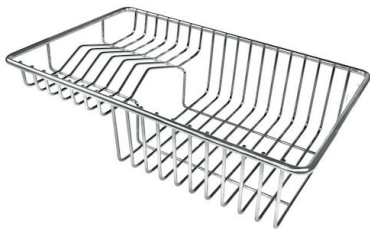

SPÜLBECKEN

Stahlstärke 1 mm. Eine beachtliche Dicke, die maximale Robustheit für Spülen garantiert, die die Zeichen der Zeit nicht kennen.

SPÜLBECKEN MIT ENGEM RADIUS

Quadratische Spülen mit modernem Design und erhöhtem Fassungsvermögen. Für minimale Ästhetik in Kombination mit maximaler Praktikabilität.

TIEFES BECKEN

Spülbecken, die dank einer fortschrittlichen Produktionstechnologie eine beachtliche Tiefe von mehr als 20 cm erreichen und eine große Kapazität und Zweckmäßigkeit bei allen Spülvorgängen bieten.

UMLAUFENDER ÜBERLAUF

Der Überlauf ist ein allgegenwärtiges Sicherheitsmerkmal bei Foster-Spülbecken, das verhindert, dass das Wasser aus dem Becken überläuft, wenn man es einmal vergisst. Die Lösung des Randablaufs verbessert die Ästhetik dank ihrer quadratischen und essentiellen Form.

Schneidebrett aus Glas
8631 300

Schneidebrett aus HDPE
8657 001

Schneidebrett Twin aus HPDE
8644 101

Tellerkorb aus Edelstahl
8100 303

* nur in Kombination mit dem Zubehör
8644 101

Tellerkorb aus Edelstahl
8100 201